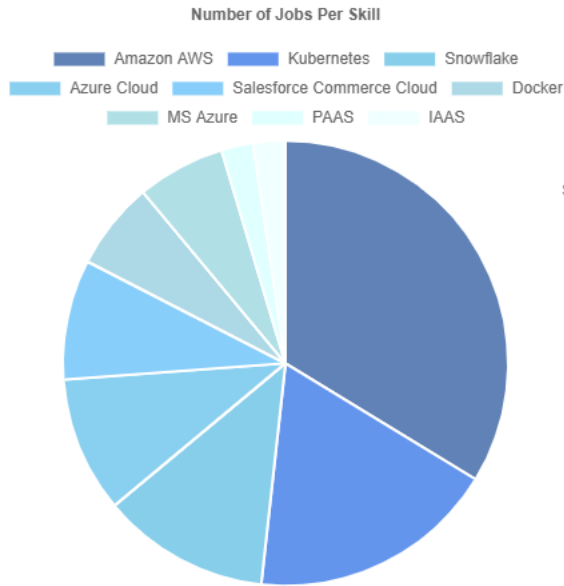

Cloud Computing

[Salesforce Cloud Solutions](#) [Docker](#) [PAAS](#) [MS Azure](#) [Snowflake](#) [Amazon AWS](#) [IAAS](#) [Cloud Automation Tools](#) [Salesforce Commerce Cloud](#) [Adobe Experience Cloud](#) [Azure Cloud](#) [Cloudformation](#) [Kubernetes](#)