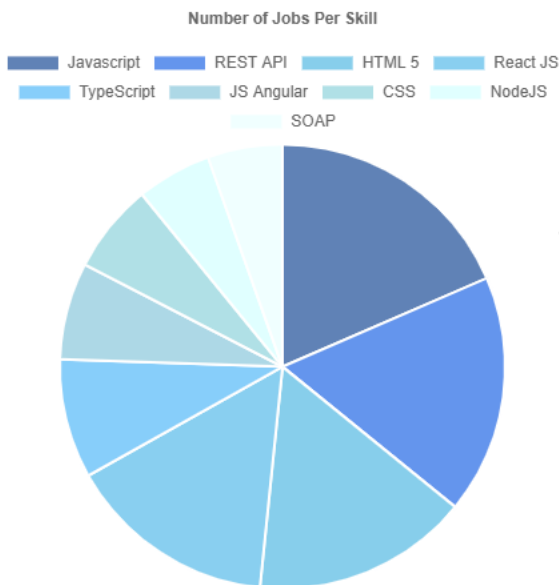

Web Design

[HTML 5](#) [REST API](#) [NextJS](#) [NodeJS](#) [CSS](#) [JS Angular](#) [React JS](#) [SOAP](#) [Javascript](#) [PHP](#) [TypeScript](#) [Ruby](#)