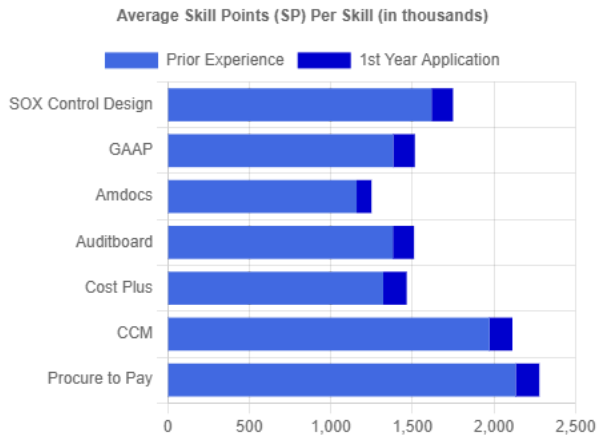

Skills Label Insights – Top Focal Skills in Categories, Number of Jobs and Skills Points (SP)

Generated on 1/12/2026

Accounting

[SOX Control Design](#) [Auditboard](#) [Cost Plus](#) [CCM](#) [Procure to Pay](#) [Amdocs](#) [GAAP](#)