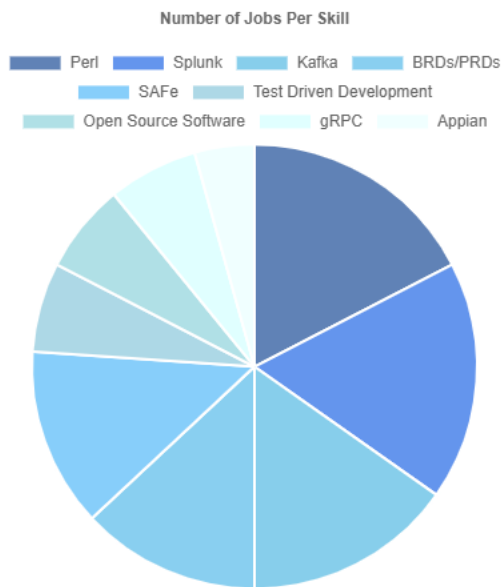

Software Development

[BRDs/PRDs](#) [SAFe](#) [Test Driven Development](#) [Kafka](#) [Appian](#) [Perl](#) [Open Source Software](#) [Splunk](#) [gRPC](#)