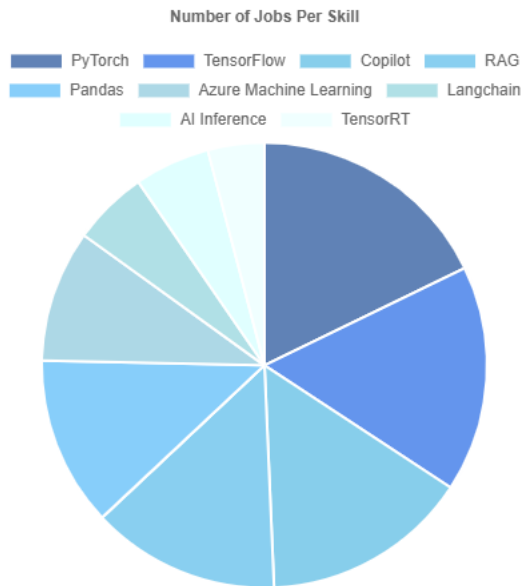

Artificial Intelligence

[Copilot](#) [Langchain](#) [Anthropic Claude](#) [TensorRT](#) [TensorFlow](#) [Pandas](#) [LangGraph](#) [Nsight](#) [Semantic Kernel](#) [Llamaindex](#) [SOTA AI Modeling](#) [Azure OpenAI](#) [Cursor](#) [AI Inference](#)
[PyTorch](#) [Google Vertex](#) [RAG](#) [GenAI API](#) [Azure Machine Learning](#)