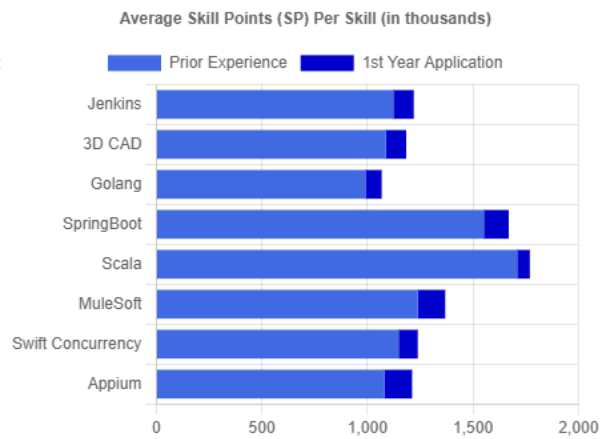

Software

[MuleSoft](#) [Swift Concurrency](#) [Scala](#) [3D CAD](#) [Golang](#) [SpringBoot](#) [Appium](#) [Jenkins](#)