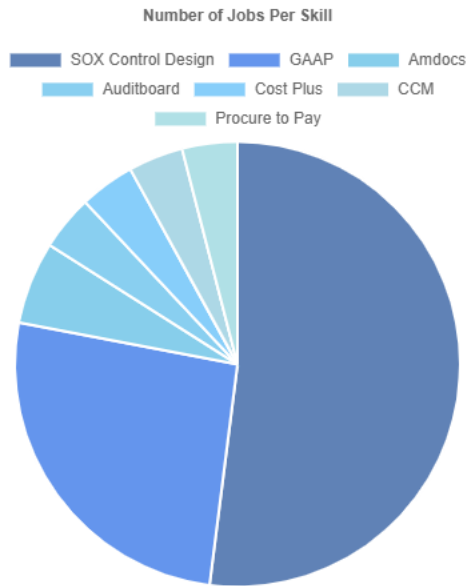

Skills Label Insights – Top Focal Skills in Categories, Number of Jobs and Skills Points (SP)

Generated on 1/12/2026

Accounting

[SOX Control Design](#) [Auditboard](#) [Cost Plus](#) [CCM](#) [Procure to Pay](#) [Amdocs](#) [GAAP](#)