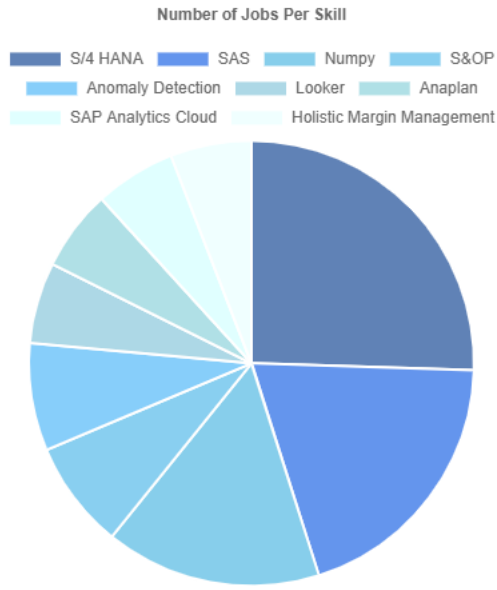

Quant

[Looker](#) [S/4 HANA](#) [Anaplan](#) [SAP Analytics Cloud](#) [Holistic Margin Management](#) [SAS](#) [Marketing Mix Models](#) [Cognos Analytics](#) [IBP](#) [Static Timing Analysis](#) [Numpy](#) [SPSS](#)
[ROI Modeling](#) [S&OP](#) [Anomaly Detection](#)