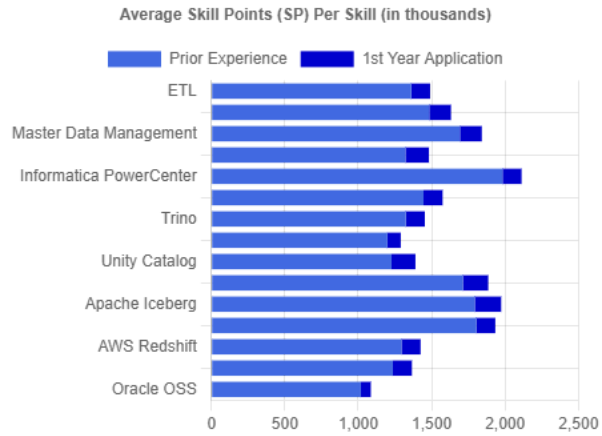

Data Management

[Trino](#) [Omics Data Platforms](#) [Apache Airflow](#) [Apache Iceberg](#) [Spark](#) [ETL](#) [Liveramp](#) [GDPR/CCPA/TCF](#) [AWS Redshift](#) [Unity Catalog](#) [Master Data Management](#)
[Informatica PowerCenter](#) [Azure Data Factory](#) [Oracle OSS](#) [Hadoop](#)