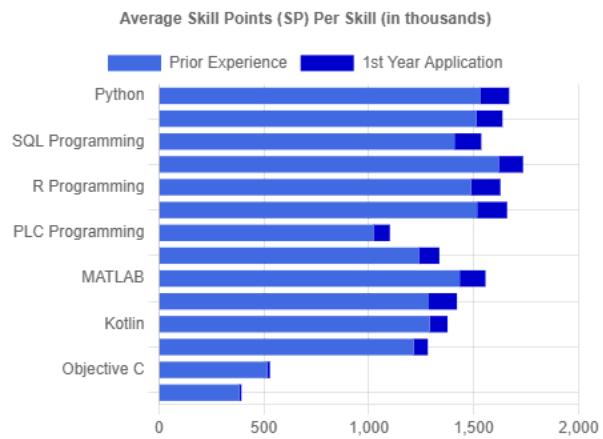

Programming

[ASP .Net](#) [Java](#) [Swift](#) [Objective C](#) [C#](#) [Python](#) [PLC Programming](#) [UIKit](#) [R Programming](#) [C Programming](#) [Kotlin](#) [SQL Programming](#) [MATLAB](#) [HMI Programming](#)