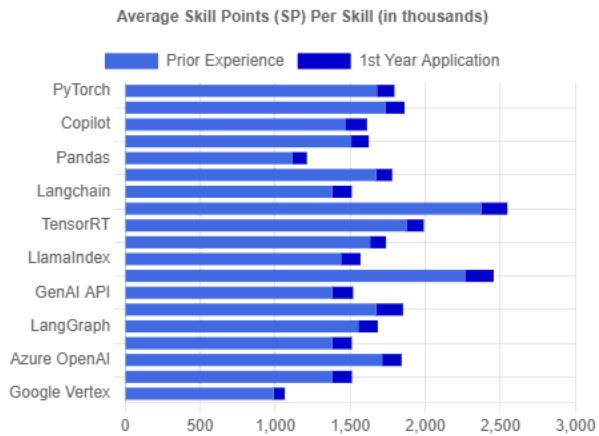

Artificial Intelligence

[Copilot](#) [Langchain](#) [Anthropic Claude](#) [TensorRT](#) [TensorFlow](#) [Pandas](#) [LangGraph](#) [Nsight](#) [Semantic Kernel](#) [Llamaindex](#) [SOTA AI Modeling](#) [Azure OpenAI](#) [Cursor](#) [AI Inference](#)
[PyTorch](#) [Google Vertex](#) [RAG](#) [GenAI API](#) [Azure Machine Learning](#)