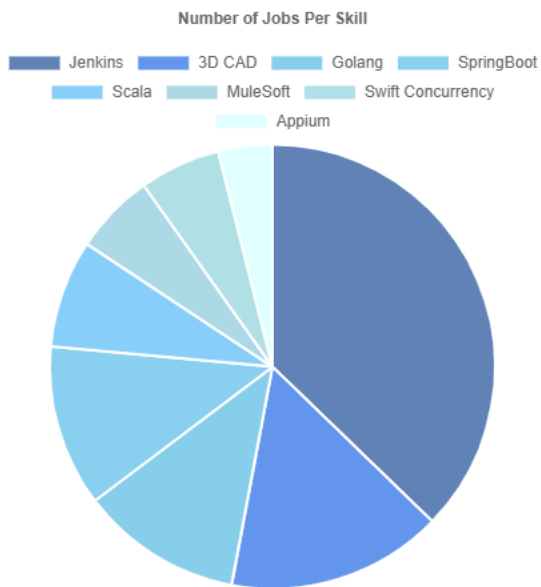

Software

[MuleSoft](#) [Swift Concurrency](#) [Scala](#) [3D CAD](#) [Golang](#) [SpringBoot](#) [Appium](#) [Jenkins](#)