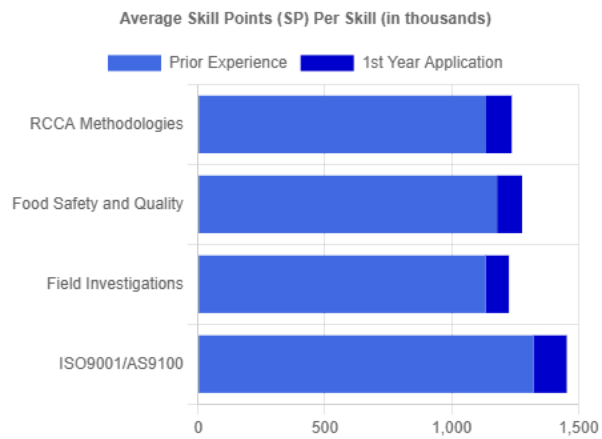

Quality Control

[RCCA Methodologies](#) [Field Investigations](#) [ISO9001/AS9100](#) [Food Safety and Quality](#)

Quant

[Looker](#) [S/4 HANA](#) [Anaplan](#) [SAP Analytics Cloud](#) [Holistic Margin Management](#) [SAS](#) [Marketing Mix Models](#) [Cognos Analytics](#) [IBP](#) [Static Timing Analysis](#) [Numpy](#) [SPSS](#)
[ROI Modeling](#) [S&OP](#) [Anomaly Detection](#)