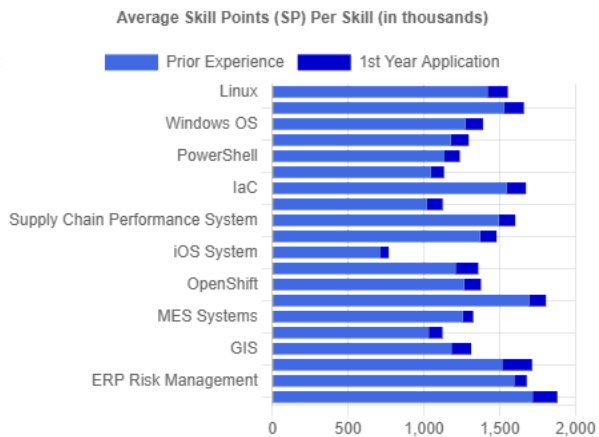

Systems

[SaaS](#) [OpenShift](#) [RTOS](#) [Ansible](#) [IaC](#) [macOS](#) [GIS](#) [OT Systems](#) [DDR Memory](#) [Tenable Nessus](#) [Xcode](#) [Windows OS](#) [PeopleSoft](#) [Microsoft Entra](#) [TOGAF](#) [VMware](#) [Dynatrace](#) [UNIX](#)
[ERP Risk Management](#) [MBIST](#) [OpenID Connect](#) [SCADA](#) [Android](#) [PowerShell](#) [MES Systems](#) [Siemens Control Systems](#) [Tosca](#) [Supply Chain Performance System](#) [Rust](#)
[SOE/SOI/SOR](#) [Linux](#) [iOS System](#)