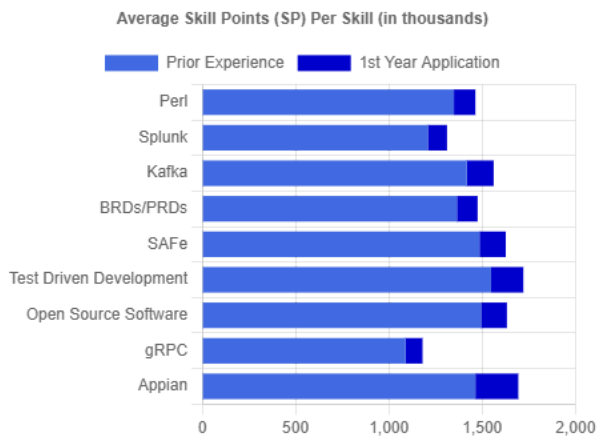

Software Development

[BRDs/PRDs](#) [SAFe](#) [Test Driven Development](#) [Kafka](#) [Appian](#) [Perl](#) [Open Source Software](#) [Splunk](#) [gRPC](#)