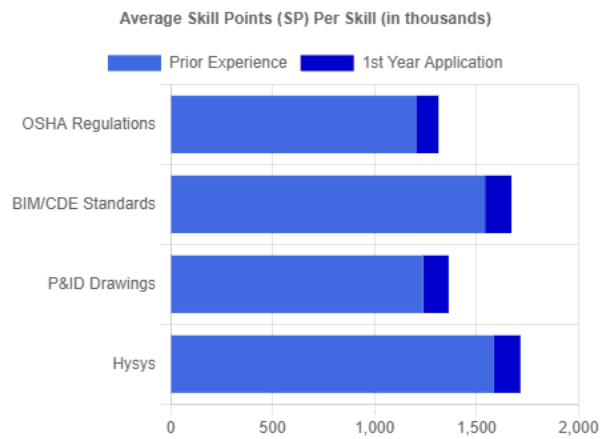

Construction

[BIM/CDE Standards](#) [P&ID Drawings](#) [Hysys](#) [OSHA Regulations](#)