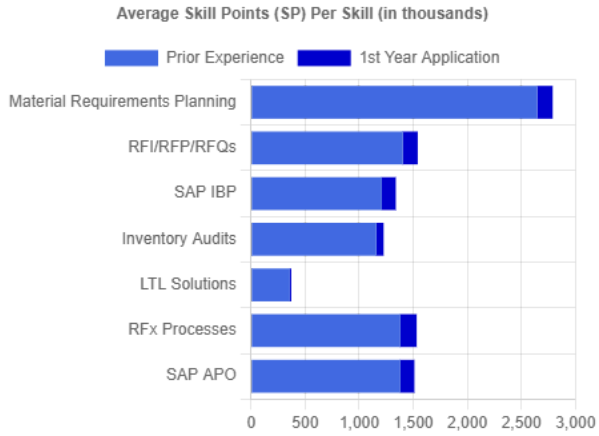

Supply Chain

[Inventory Audits](#) [SAP IBP](#) [LTL Solutions](#) [RFX Processes](#) [Material Requirements Planning](#) [RFI/RFP/RFQs](#) [SAP APO](#)