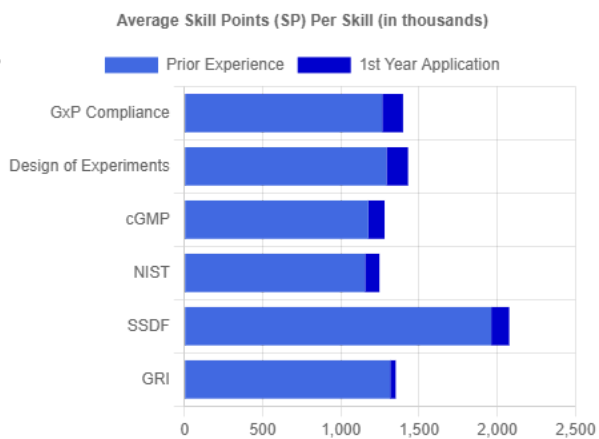

Standard

[SSDF](#) [cGMP](#) [GxP Compliance](#) [GRI](#) [NIST](#) [Design of Experiments](#)