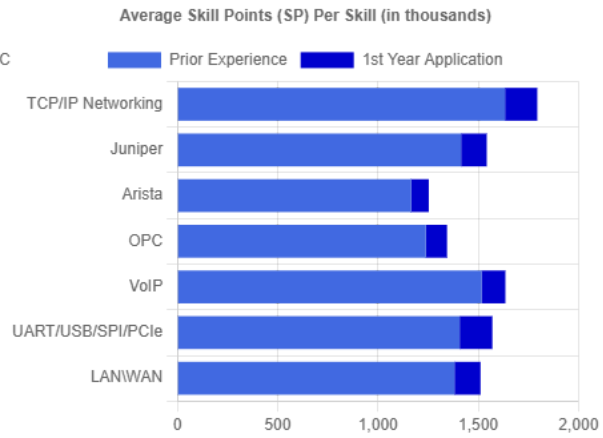

Networking

[Arista](#) [OPC](#) [VoIP](#) [LANWAN](#) [TCP/IP Networking](#) [Juniper](#) [UART/USB/SPI/PCle](#)