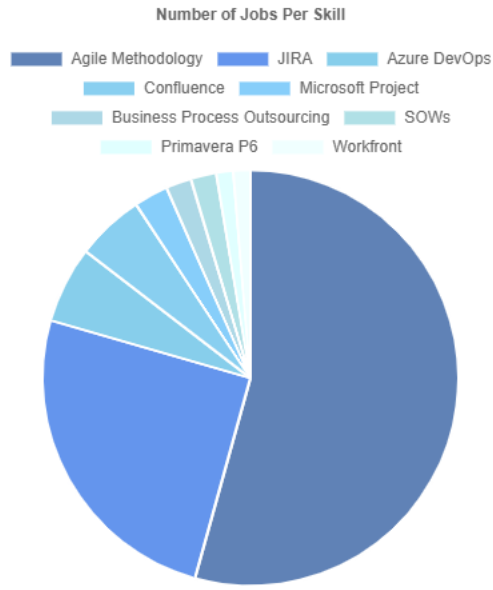

Project Management

[Primavera P6](#) [Business Process Outsourcing](#) [Confluence](#) [Workfront](#) [Costpoint](#) [Earned Value Management](#) [Stage Gate Process](#) [JIRA](#) [Azure DevOps](#) [Microsoft Project](#) [Agile Methodology](#) [Front End Loading](#) [SOWs](#)