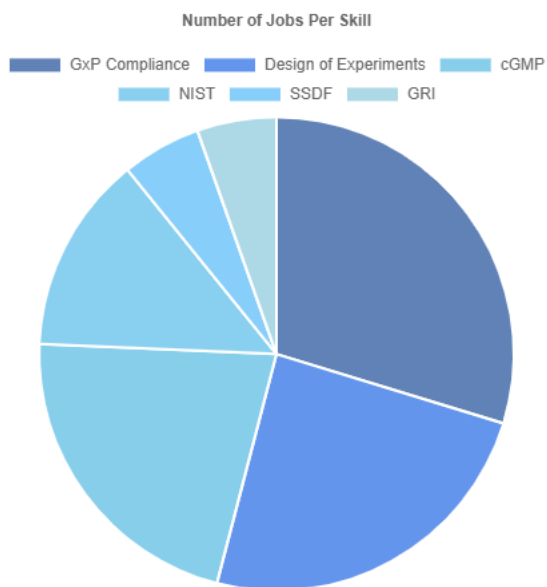

Quality Control

[RCCA Methodologies](#) [Field Investigations](#) [ISO9001/AS9100](#) [Food Safety and Quality](#)

Quant

[Looker](#) [S/4 HANA](#) [Anaplan](#) [SAP Analytics Cloud](#) [Holistic Margin Management](#) [SAS](#) [Marketing Mix Models](#) [Cognos Analytics](#) [IBP](#) [Static Timing Analysis](#) [Numpy](#) [SPSS](#)
[ROI Modeling](#) [S&OP](#) [Anomaly Detection](#)

Software

[MuleSoft](#) [Swift Concurrency](#) [Scala](#) [3D CAD](#) [Golang](#) [SpringBoot](#) [Appium](#) [Jenkins](#)

Software Development

[BRDs/PRDs](#) [SAFe](#) [Test Driven Development](#) [Kafka](#) [Appian](#) [Perl](#) [Open Source Software](#) [Splunk](#) [gRPC](#)

Standard

[SSDF](#) [cGMP](#) [GxP Compliance](#) [GRI](#) [NIST](#) [Design of Experiments](#)

Supply Chain

[Inventory Audits](#) [SAP IBP](#) [LTL Solutions](#) [RFX Processes](#) [Material Requirements Planning](#) [RFI/RFP/RFQs](#) [SAP APO](#)