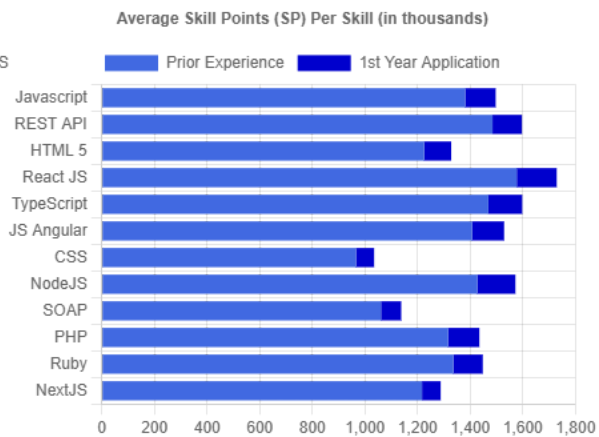

Web Design

[HTML 5](#) [REST API](#) [NextJS](#) [NodeJS](#) [CSS](#) [JS Angular](#) [React JS](#) [SOAP](#) [Javascript](#) [PHP](#) [TypeScript](#) [Ruby](#)