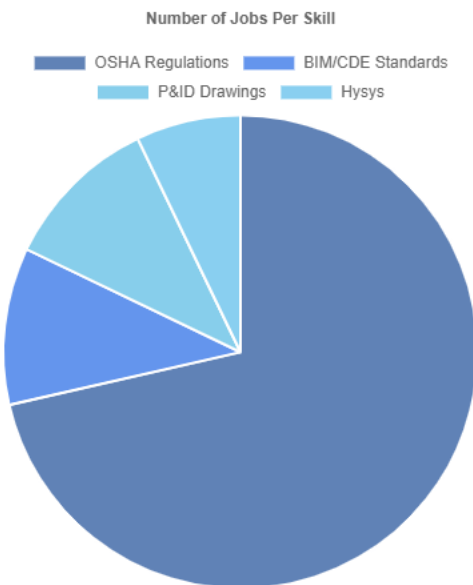

Construction

[BIM/CDE Standards](#) [P&ID Drawings](#) [Hysys](#) [OSHA Regulations](#)