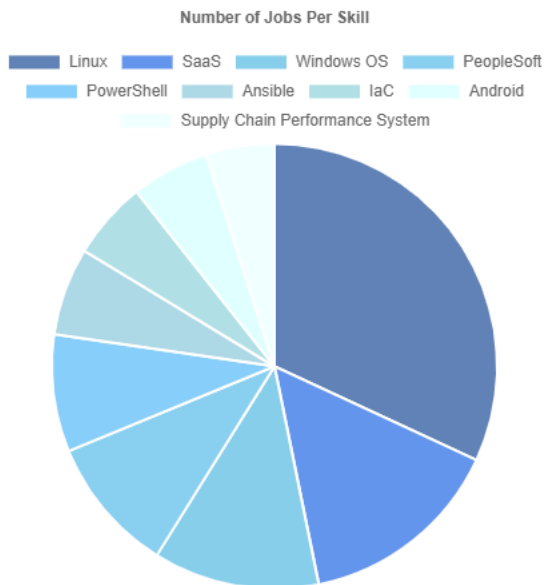

Systems

[SaaS](#) [OpenShift](#) [RTOS](#) [Ansible](#) [IaC](#) [macOS](#) [GIS](#) [OT Systems](#) [DDR Memory](#) [Tenable Nessus](#) [Xcode](#) [Windows OS](#) [PeopleSoft](#) [Microsoft Entra](#) [TOGAF](#) [VMware](#) [Dynatrace](#) [UNIX](#)
[ERP Risk Management](#) [MBIST](#) [OpenID Connect](#) [SCADA](#) [Android](#) [PowerShell](#) [MES Systems](#) [Siemens Control Systems](#) [Tosca](#) [Supply Chain Performance System](#) [Rust](#)
[SOE/SOI/SOR](#) [Linux](#) [iOS System](#)