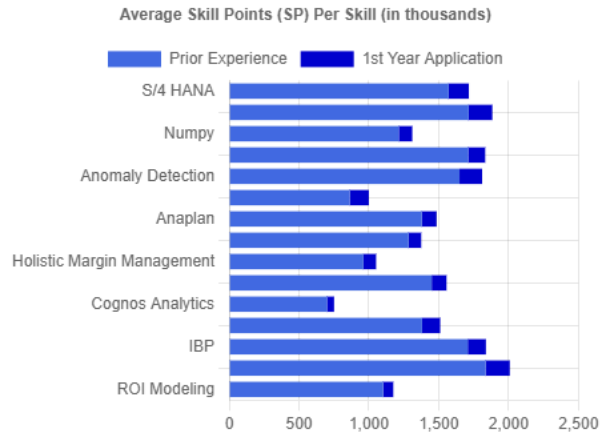

Quant

[Looker](#) [S/4 HANA](#) [Anaplan](#) [SAP Analytics Cloud](#) [Holistic Margin Management](#) [SAS](#) [Marketing Mix Models](#) [Cognos Analytics](#) [IBP](#) [Static Timing Analysis](#) [Numpy](#) [SPSS](#)
[ROI Modeling](#) [S&OP](#) [Anomaly Detection](#)