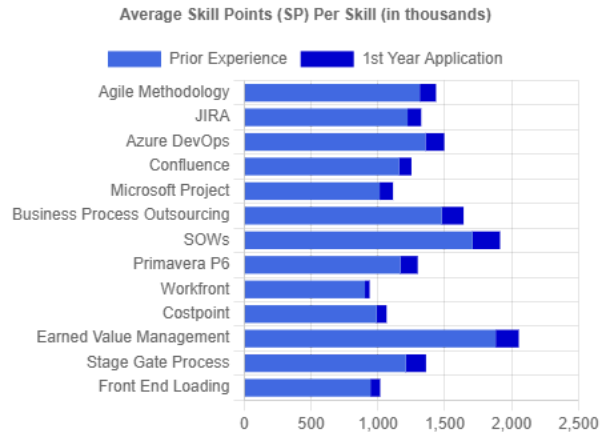

Project Management

[Primavera P6](#) [Business Process Outsourcing](#) [Confluence](#) [Workfront](#) [Costpoint](#) [Earned Value Management](#) [Stage Gate Process](#) [JIRA](#) [Azure DevOps](#) [Microsoft Project](#) [Agile Methodology](#) [Front End Loading](#) [SOWs](#)