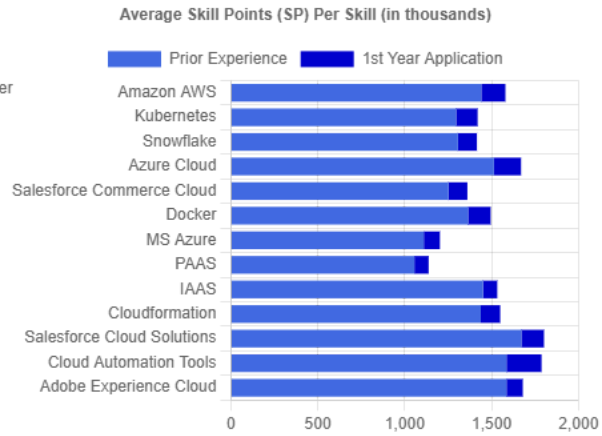

Cloud Computing

[Salesforce Cloud Solutions](#) [Docker](#) [PAAS](#) [MS Azure](#) [Snowflake](#) [Amazon AWS](#) [IAAS](#) [Cloud Automation Tools](#) [Salesforce Commerce Cloud](#) [Adobe Experience Cloud](#) [Azure Cloud](#) [Cloudformation](#) [Kubernetes](#)